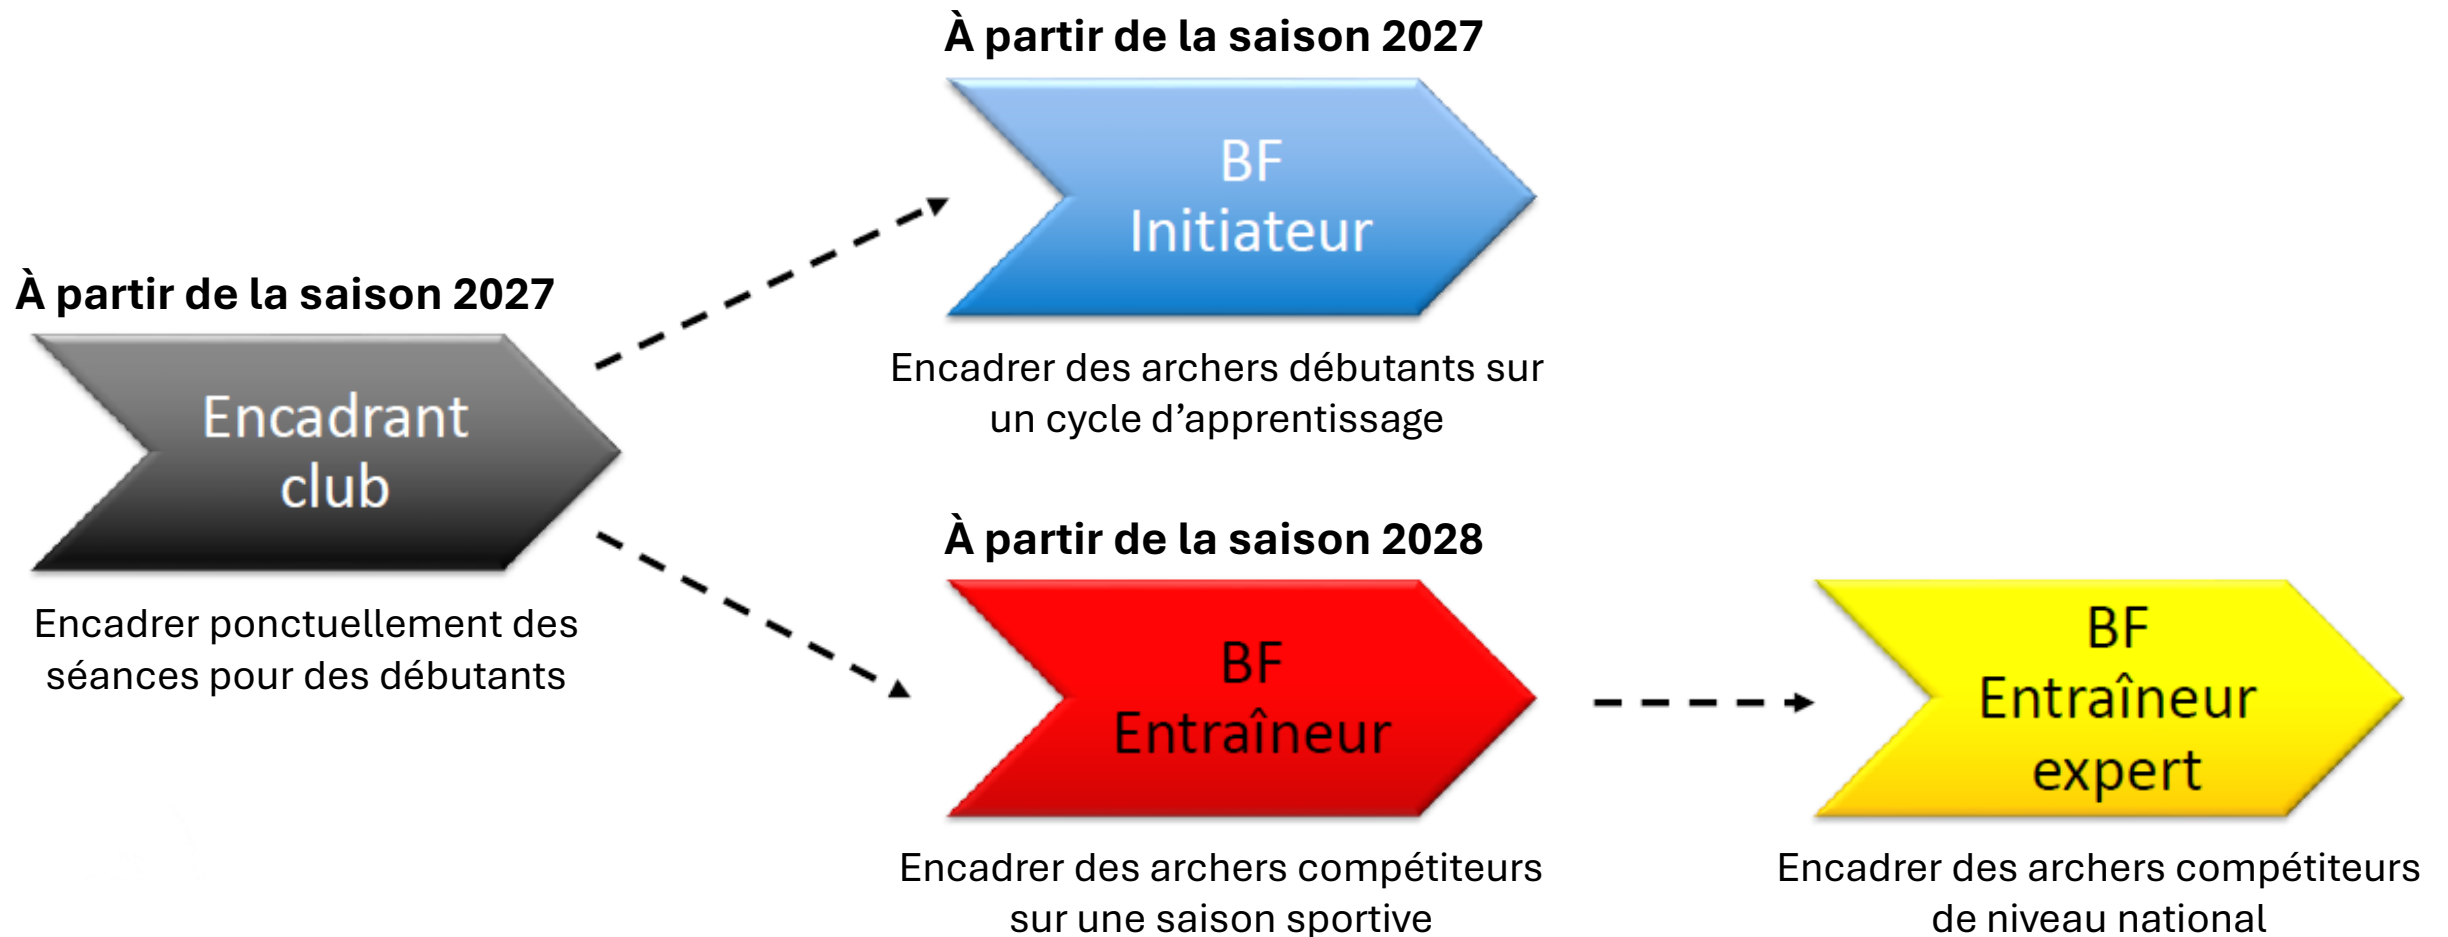

Nlle organisation des formations fédérales

Les nouveautés

- 4 niveaux de formation pour toutes les formations :
 - Fédérales
 - Arbitres
 - Dirigeants
 - Professionnelles
- **Module VSS** (violences sexistes et sexuelles)
= pré-requis à toute formation : e-learning ~ 2h
- **Prise en compte du niveau des archers :**
 - N1 : 1 compétition
 - N2 : classement national
 - N3 : championnat de France
 - N4 : liste HN

Les formations fédérales

L'organisation

** sous réserve de validation définitive par la CA de la FFTA de Juin*

Conditions d'accès

Encadrant club	BF Initiateur	BF Entraîneur	BF Entraîneur expert
Licencié FFTA	Licencié FFTA	Licencié FFTA	Licencié FFTA
14 ans	16 ans	16 ans	18 ans
Archer N1	Encadrant club	Encadrant club	BF Entraîneur
VSS	Archer N2	Minima de perf.	Minima de perf.