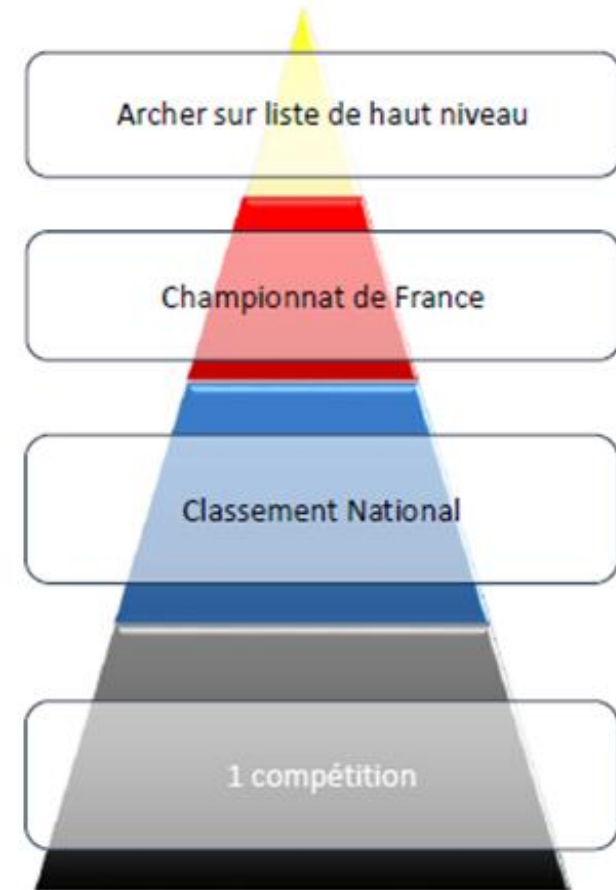

Nlle organisation des formations fédérales

Les nouveautés

- 4 niveaux de formation pour toutes les formations :
 - Fédérales
 - Arbitres
 - Dirigeants
 - Professionnelles
- **Module VSS** (violences sexistes et sexuelles)
= pré-requis à toute formation : e-learning ~ 2h
- **Prise en compte du niveau des archers :**
 - N1 : 1 compétition
 - N2 : classement national
 - N3 : championnat de France
 - N4 : liste HN

Les formations fédérales

L'organisation

** sous réserve de validation définitive par la CA de la FFTA de Juin*

Conditions d'accès

Encadrant club	BF Initiateur	BF Entraîneur	BF Entraîneur expert
Licencié FFTA	Licencié FFTA	Licencié FFTA	Licencié FFTA
14 ans	16 ans	16 ans	18 ans
Archer N1	Encadrant club	Encadrant club	BF Entraîneur
VSS	Archer N2	Minima de perf.	Minima de perf.